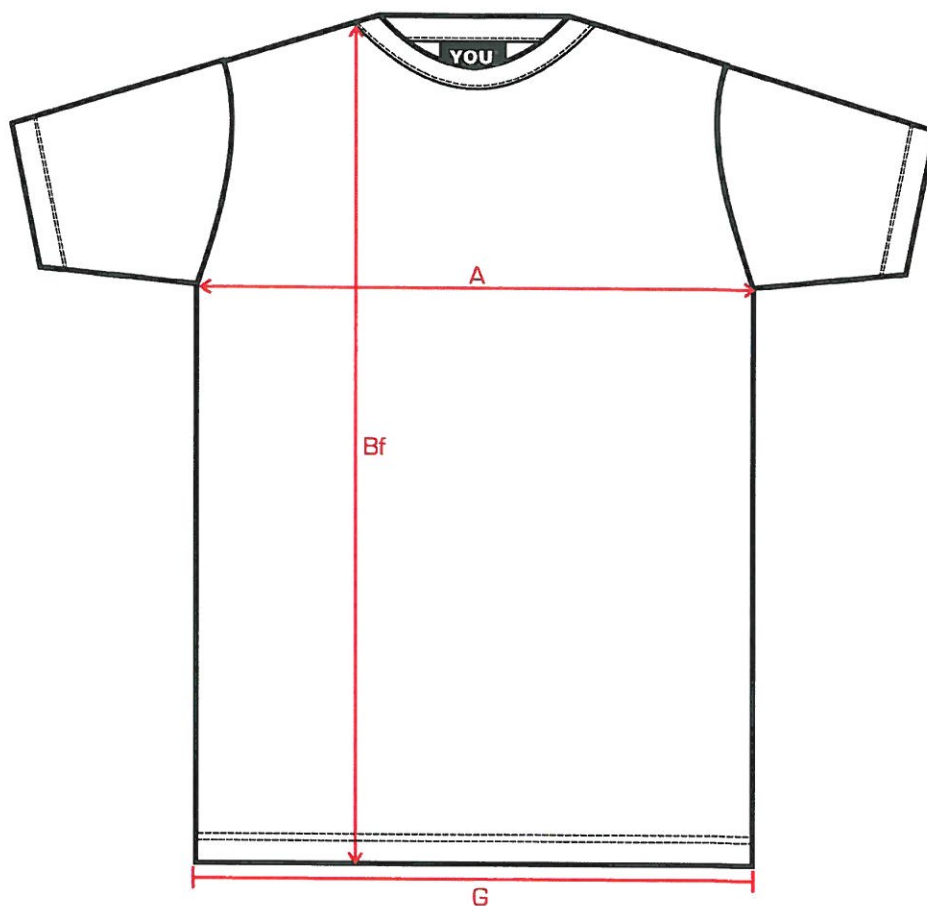

1500 CLASSIC T-SHIRT

SIZE/CM		S	M	L	XL	XXL	3XL	4XL
BRYST	A	51	54	57	61	64	67	70
MIDJE	G	51	54	57	61	64	67	70
LENGDE	Bf	69	73	76	79	82	85	87